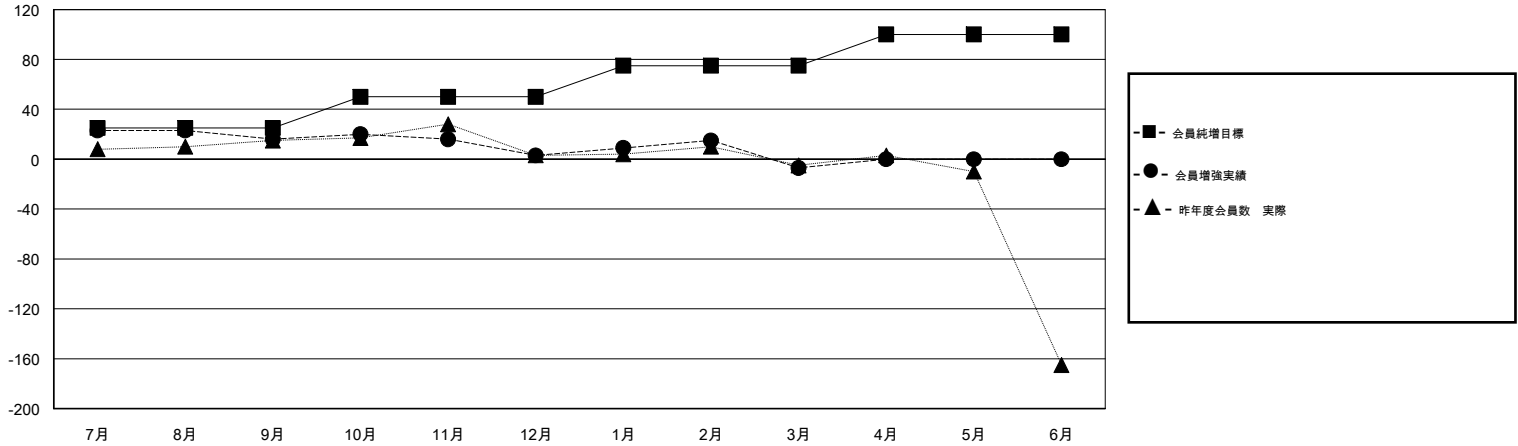

# MONTHLY MEMBERSHIP PROGRESS REPORT

District 336 D

Results as of: 03/31/2019

GMT: MASAYOSHI MARUYAMA, YASUHISA NAKAMURA

地域 JAPAN

GMT会則地域

クラブ			
結果 : 2018-2019			
四半期	新クラブ目標	新クラブ	解散クラブ
7月/8月/9月	0	0	1
10月/11月/12月	0	0	0
1月/2月/3月	0	0	0
4月/5月/6月	0	0	0

名			
結果 : 2018-2019			
四半期	会員純増目標	会員増強実績	退会者(転籍を含む) 実際
7月/8月/9月	25	82	59
10月/11月/12月	25	32	45
1月/2月/3月	25	51	60
4月/5月/6月	25	0	0

新クラブ目標及び実績累計

会員目標及び実績累計

解散クラブ: 1	64 CLUBS OF 91 一名以上の新会員を登録	<b>男女別</b> 男性 2,645 (86.92%) 女性 398 (13.08%) 女性%年度目標: 0%
退会者 物故会員 17 クラブ解散 0 その他 147 合計 164	<a href="#">会員累計データを見るには、ここをクリック</a>	世帯主/家族会員合計 404 国際会費半額の家族会員 193